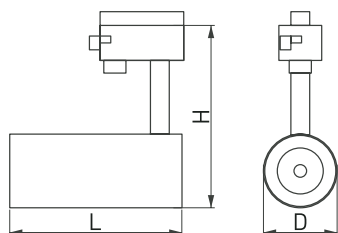

### ОСОБЕННОСТИ

- Трековый светильник устанавливается на однофазную шину 2TR, легко передвигается вдоль шины.
- Узкий угол светового луча (24 градуса) позволяет расставить точные световые акценты.
- Высокий индекс цветопередачи — CRI>90.
- Стильный минималистичный дизайн корпуса и универсальные цвета (белый или черный).

## ХАРАКТЕРИСТИКИ ПО МОДЕЛЯМ

Модель	LGD-GERA-2TR-R55-10W	LGD-GERA-2TR-R74-20W	LGD-GERA-2TR-R90-30W
Мощность, потребляемая от сети AC 230 В	10 Вт	20 Вт	30 Вт
Коэффициент мощности	>0.5	>0.9	>0.95
Световой поток	860-1060 лм	1800-2200 лм	2700-3300 лм
Габаритные размеры, D × H × L	Ø55×145×145 мм	Ø74×160×170 мм	Ø90×185×200 мм
Вес	0.45 кг	0.75 кг	1.03 кг