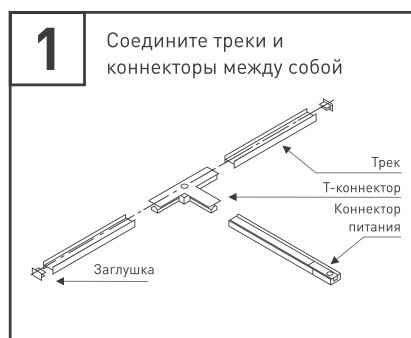

ХАРАКТЕРИСТИКИ ПО МОДЕЛЯМ

Модель	LGD-GERA-2TR-R55-10W	LGD-GERA-2TR-R74-20W	LGD-GERA-2TR-R90-30W
Мощность, потребляемая от сети AC 230 В	10 Вт	20 Вт	30 Вт
Коэффициент мощности	>0.5	>0.9	>0.95
Световой поток	860-1060 лм	1800-2200 лм	2700-3300 лм
Габаритные размеры, D × H × L	Ø55×145×145 мм	Ø74×160×170 мм	Ø90×185×200 мм
Вес	0.45 кг	0.75 кг	1.03 кг

УСТАНОВКА И ПОДКЛЮЧЕНИЕ

- Соедините треки между собой при помощи коннекторов.
- Закрепите треки в месте установки.
- На коннекторе питания открутите винт и снимите крышку. Подсоедините провода, подводящие питание, к винтовым клеммам согласно рисунку. Используйте 3-жильный кабель. Обязательно подключите защитное заземление к клемме «GND».
- Переведите рычажный фиксатор светильника в положение «открыто» и вращающийся переключатель в положение «OFF». При этом контактные пластины должны убраться внутрь корпуса адаптера.
- Вставьте светильник в трек.
- Переведите рычажный фиксатор светильника в положение «закрыто».
- Подайте питание на трек и проверьте работу светильника.