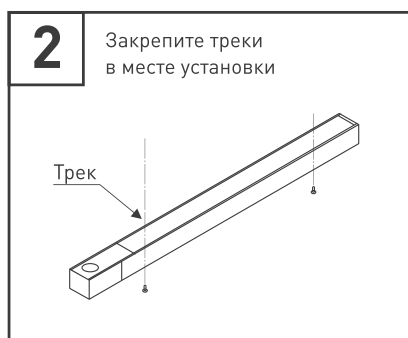

ХАРАКТЕРИСТИКИ ПО МОДЕЛЯМ

Модель	LGD-GERA-2TR-R55-10W	LGD-GERA-2TR-R74-20W	LGD-GERA-2TR-R90-30W
Мощность, потребляемая от сети AC 230 В	10 Вт	20 Вт	30 Вт
Коэффициент мощности	>0.5	>0.9	>0.95
Световой поток	860-1060 лм	1800-2200 лм	2700-3300 лм
Габаритные размеры, D × H × L	Ø55×145×145 мм	Ø74×160×170 мм	Ø90×185×200 мм
Вес	0.45 кг	0.75 кг	1.03 кг

УСТАНОВКА И ПОДКЛЮЧЕНИЕ

- Соедините треки между собой при помощи коннекторов.
- Закрепите треки в месте установки.
- На коннекторе питания открутите винт и снимите крышку. Подсоедините провода, подводящие питание, к винтовым клеммам согласно рисунку. Используйте 3-жильный кабель. Обязательно подключите защитное заземление к клемме «GND».
- Переведите рычажный фиксатор светильника в положение «открыто» и вращающийся переключатель в положение «OFF». При этом контактные пластины должны убраться внутрь корпуса адаптера.
- Вставьте светильник в трек.
- Переведите рычажный фиксатор светильника в положение «закрыто».
- Подайте питание на трек и проверьте работу светильника.