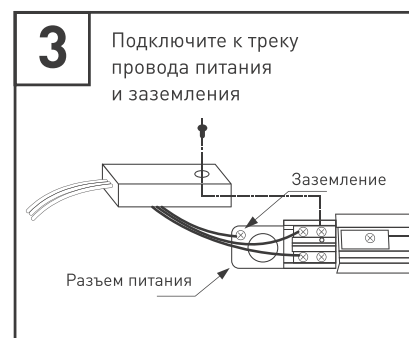

ХАРАКТЕРИСТИКИ ПО МОДЕЛЯМ

Модель	LGD-GERA-2TR-R55-10W	LGD-GERA-2TR-R74-20W	LGD-GERA-2TR-R90-30W
Мощность, потребляемая от сети AC 230 В	10 Вт	20 Вт	30 Вт
Коэффициент мощности	>0.5	>0.9	>0.95
Световой поток	860-1060 лм	1800-2200 лм	2700-3300 лм
Габаритные размеры, D × H × L	Ø55×145×145 мм	Ø74×160×170 мм	Ø90×185×200 мм
Вес	0.45 кг	0.75 кг	1.03 кг

УСТАНОВКА И ПОДКЛЮЧЕНИЕ

- Соедините треки между собой при помощи коннекторов.
- Закрепите треки в месте установки.
- На коннекторе питания открутите винт и снимите крышку. Подсоедините провода, подводящие питание, к винтовым клеммам согласно рисунку. Используйте 3-жильный кабель. Обязательно подключите защитное заземление к клемме «GND».
- Переведите рычажный фиксатор светильника в положение «открыто» и вращающийся переключатель в положение «OFF». При этом контактные пластины должны убраться внутрь корпуса адаптера.
- Вставьте светильник в трек.
- Переведите рычажный фиксатор светильника в положение «закрыто».
- Подайте питание на трек и проверьте работу светильника.