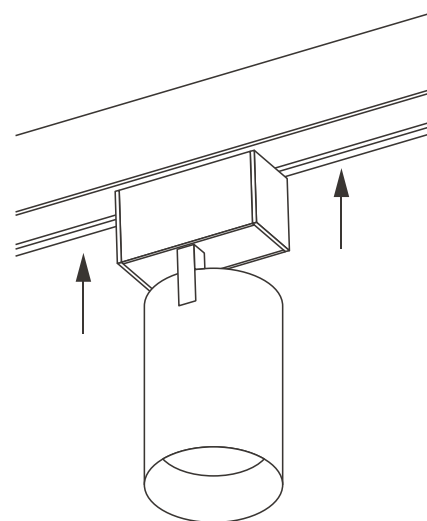

* Указано типовое значение.

УСТАНОВКА И ПОДКЛЮЧЕНИЕ

- Установите светильник в необходимом месте шинпровода, как показано на рисунке.
- Правильно установленный светильник будет удерживаться в шинпроводе с помощью магнитов.
- При необходимости допускается передвинуть светильник правее или левее на небольшое расстояние (15–20 мм) вдоль шинпровода до необходимого положения.
- Для извлечения светильника захватите его открытые грани пальцами и, преодолевая усилие магнитного крепления, потяните в направлении, противоположном плоскости крепления. Светильник отсоединится от шинпровода.

Рис. 2. Установка и подключение светильника.