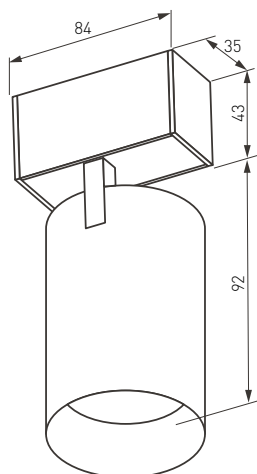

СВЕТИЛЬНИКИ MAG-SPOT-45

ПРИМЕНЕНИЕ

- Светильник предназначен для установки в магнитную трековую систему (шинопровод) серии MAG-45.

ОСОБЕННОСТИ

- Высокий индекс цветопередачи CRI>90 обеспечивает максимальную различимость цветовых оттенков.
- Светильник имеет регулируемый (наклон/наклон+поворот) световой модуль.
- Узкий угол светового луча для организации акцентной подсветки.
- Безопасное напряжение питания 24 В.

Рис. 1. Чертеж и габаритные размеры.

ПАРАМЕТРЫ

Артикулы	026964, 026965 026966, 026967 030653, 030652 030656, 030657 030650, 030651 030655, 030654
Напряжение питания	DC 24 В
Индекс цветопередачи	CRI>90
Угол наклона	90°
Угол поворота	350°
Степень пылевлагозащиты	IP20
Класс защиты от поражения электрическим током	III
Срок службы *	30 000 ч
Рабочая температура окружающей среды	-20... +40 °C
Размеры корпуса	84×35×92(43) мм